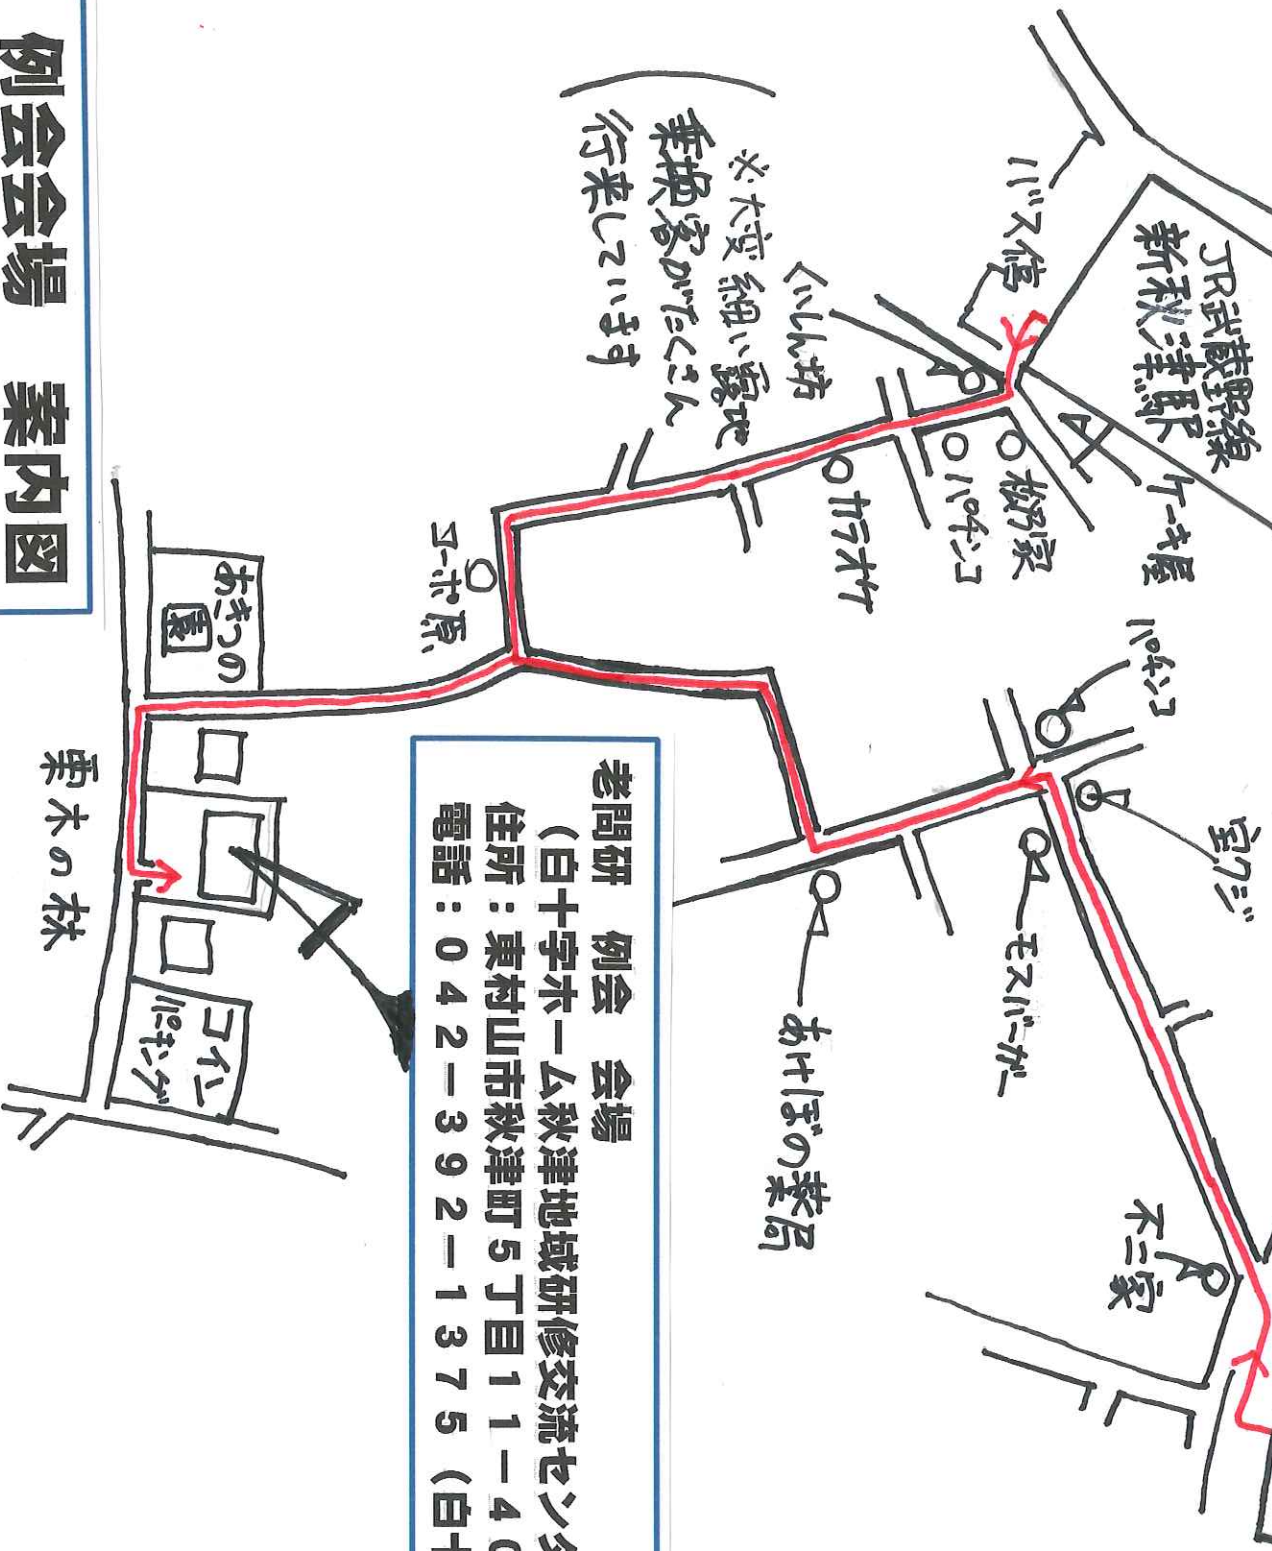

浦和方向

西武池袋線
秋津駅南口 → 池袋方向

※大変細い露地
乗換客がたむき
行来してはまず

老問研 例会 会場
 (白十字ホーム秋津地域研修交流センター)
 住所: 東村山市秋津町5丁目11-40
 電話: 042-392-1375 (白十字ホーム)

老問研 例会会場 案内図