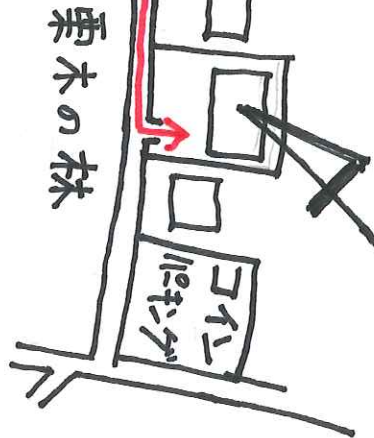

浦和方向

西武池袋線
秋津駅南口 → 池袋方向

※大変細い露地
乗換客がたむき
行来してはまず

老問研 例会 会場
 (白十字ホーム秋津地域研修交流センター)
 住所: 東村山市秋津町5丁目11-40
 電話: 042-392-1375 (白十字ホーム)

老問研 例会会場 案内図