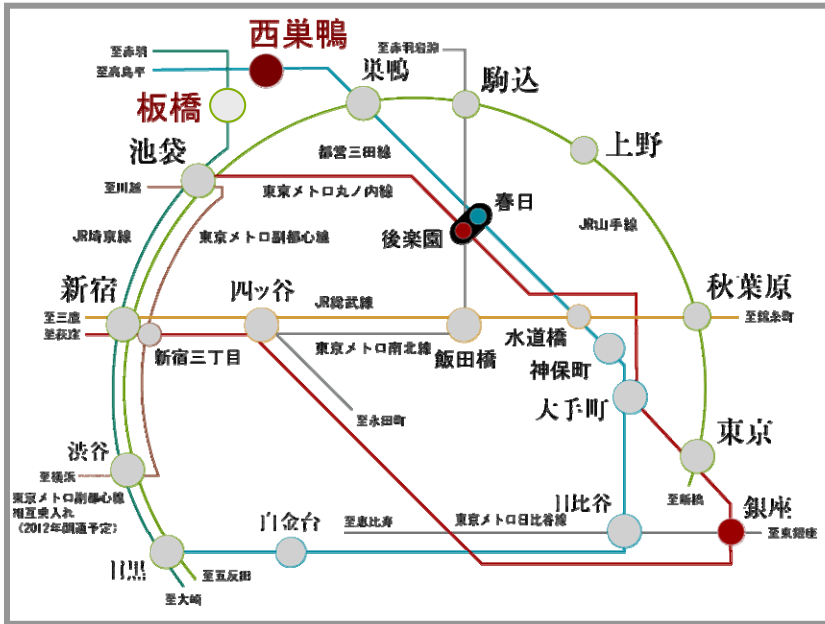

# アクセス ~会場のご案内~

\* 大学構内の案内図は13ページ

- 大正大学 最寄りの公共交通機関
- ★ 都営地下鉄三田線 … 西巢鴨駅下車徒歩2分
- ★ JR埼京線 … 板橋駅東口から徒歩10分
- ★ 都電荒川線 … 庚申塚電停 又は 新庚申塚電停から徒歩7分

□ 都営地下鉄三田線「西巢鴨」駅より	
「水道橋」駅へ直通	10分
「大手町」駅へ直通	15分
「日比谷」駅へ直通	17分

□ 埼京線「板橋」駅より各駅へ	
「池袋」駅へ直通	4分
「新宿」駅へ直通	9分
「渋谷」駅へ直通	14分

## ◆ メイン会場からの交通アクセス

- 大正大学 最寄りの公共交通機関
- ★ 都営地下鉄三田線 …  
西巢鴨駅下車徒歩2分
  - ★ JR埼京線 …  
板橋駅東口から徒歩10分
  - ★ 都電荒川線 …  
庚申塚電停 又は  
新庚申塚電停から徒歩7分

※3号館・4号館は建設予定のイラストが掲載されています。

●館内は禁煙となっております。喫煙は定められた場所（ 2号館 2階喫煙コーナー ）でお願いします。