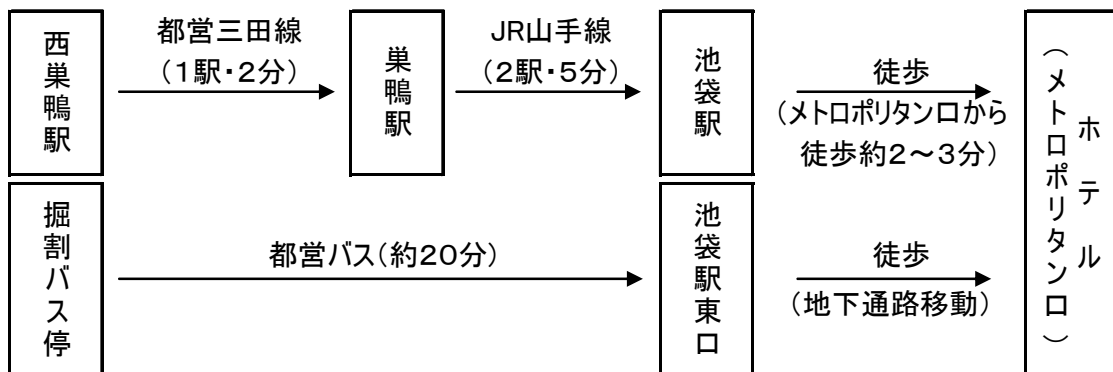

◆ メイン会場からの交通アクセス