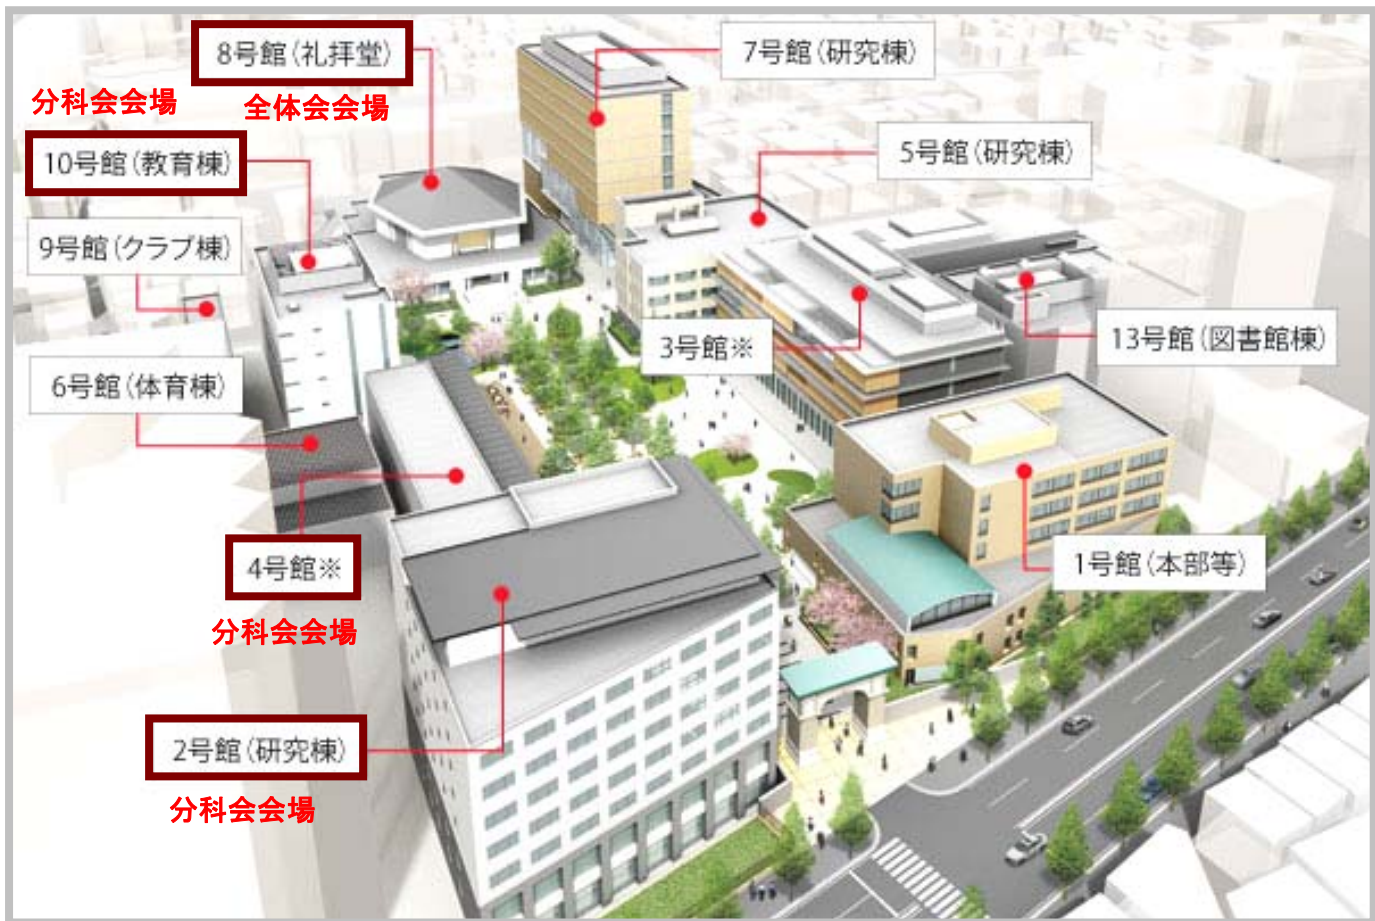

□■大正大学 学内案内図■□

- ◎ **受付** 11月 27～29日 各会場入口
- ◎ **全体会** 11月 27日・29日
  大正大学 **8号館 礼拝堂**
  (27日は市民公開講座も併せて開催)
- ◎ **分科会** 11月 28日
  大正大学 **2・4・10号館**
- ◎ **市民公開講座**
  11月 27日 大正大学 **8号館 礼拝堂**
  11月 28日 大正大学 **4号館**

1. 大正大学 最寄りの公共交通機関
2. ★ 都営地下鉄三田線 …
     西巢鴨駅下車徒歩2分
   - ★ JR埼京線 …
     板橋駅東口から徒歩10分
   - ★ 都電荒川線 …
     庚申塚電停 又は
     新庚申塚電停から徒歩7分

※3号館・4号館は建設予定のイラストが掲載されています。

●館内は禁煙となっております。喫煙は定められた場所（ 2号館 2階喫煙コーナー ）でお願いします。